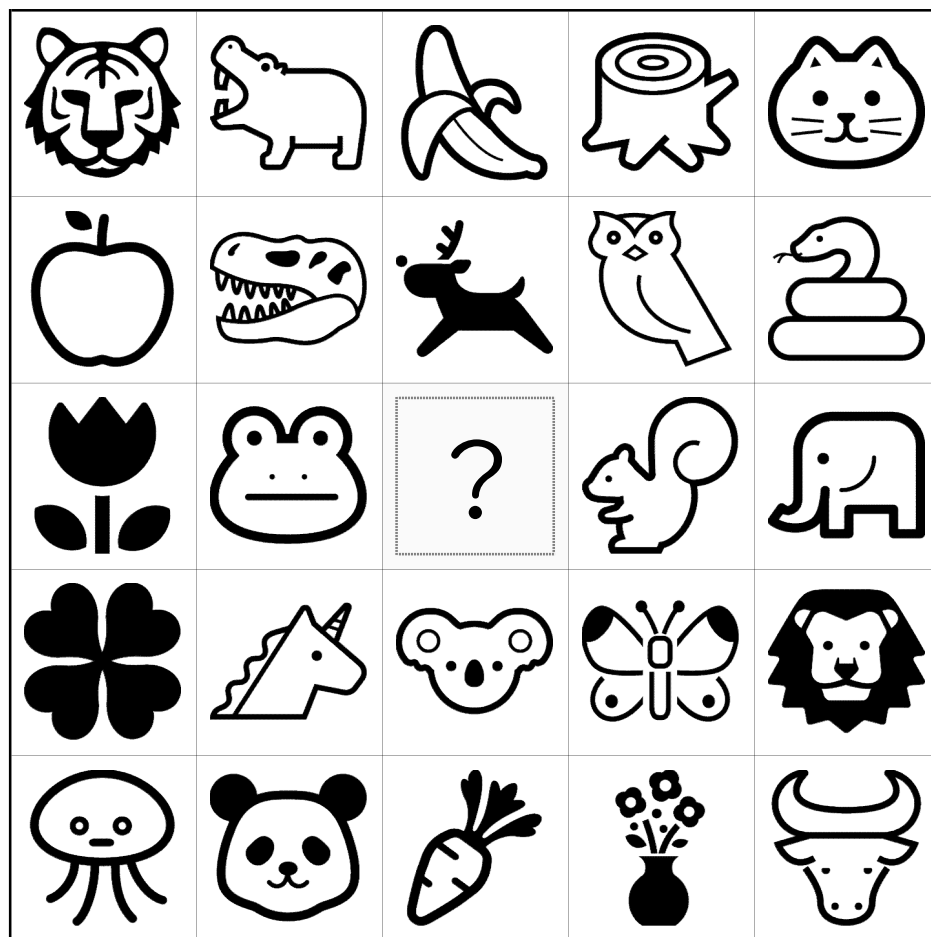

# 【イラストかくれんぼ】

5×5マス

No.010

名前 \_\_\_\_\_

ひだり ひょう みぎ ひょう  
 ★左の表の「？」にかくれているイラストを右の表からさがしましょう

ひだり みぎ ひょう  
 (※イラストは左と右の表でそれぞれペアになっています)

分 秒