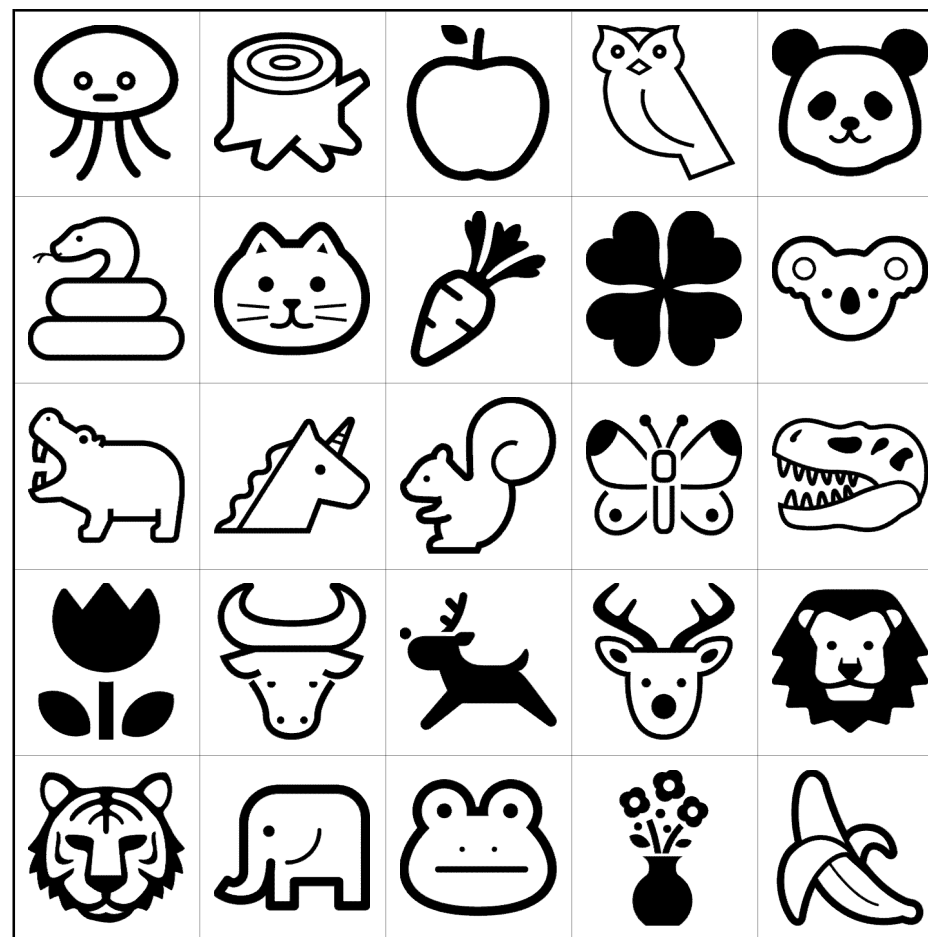

# 【イラストかくれんぼ】

5×5マス

No.010

名前 \_\_\_\_\_

ひだり ひょう みぎ ひょう  
 ★左の表の「？」にかくれているイラストを右の表からさがしましょう

ひだり みぎ ひょう  
 (※イラストは左と右の表でそれぞれペアになっています)

分 秒